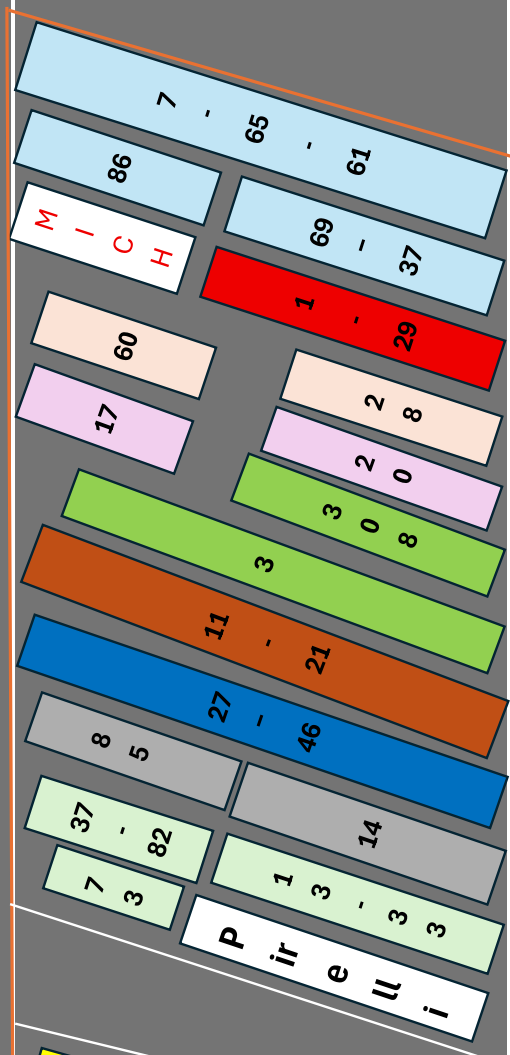

ASBK RD 5
QUEENSLAND
RACEWAY CARPORT /
Paddock LAYOUT

ASBK OPS / RACE SEC.

ASBK PARC FERME

EMERGENCY LANE

28	supercars	
29		
30		
31		
32	ASBK TECHNICAL	
33		
34	B. BEATON / J. MAHAFFY	
35	T. TOPARIS / A. McDONALD	
36	C. HALLIDAY / A. SISSIS	
37	J. WATERS / H. VOIGHT	
38	J. SODERLAND / P. LINKENBAGH	
39	JJ. NAHLOUS / M. HAMOD	
40	C. DUNKER / J. LYTRAS	
41	B. PEARSON / L. DURNING	
42	M. JONES / M. STAUFFER	
43	G. ALLERTON / T. LYNCH	
44	A. WEST / J. FAVELLE	
45	M. EDWARDS / R. YANKO	
46	E. LESSON	PIRELLI
47	PIRELLI	

PIT LANE

RACE TRACK

- Outlines the MA2 insured area
- Boundary fence
- Into Parc Ferme
- Exit from Parc Ferme