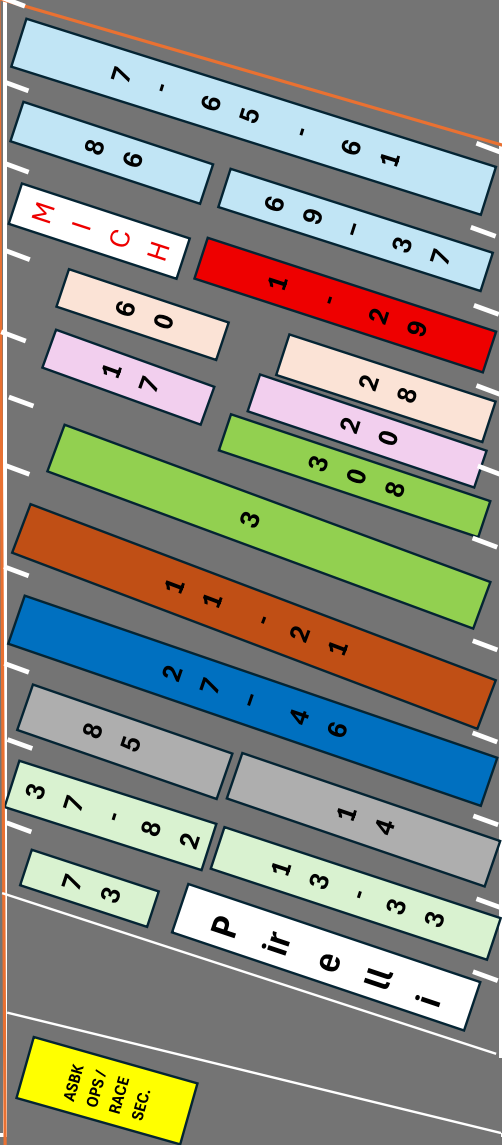

ASBK RD 5  
QUEENSLAND  
RACEWAY CARPORT /  
Paddock Layout

EMERGENCY LANE

28	supercars	
29		
30		
31		
32	ASBK TECHNICAL	
33		
34	B. BEATON / J. MAHAFFY	
35	T. TOPARIS / A. McDONALD	
36	C. HALLIDAY / A. SISSIS	
37	J. WATERS / H. VOIGHT	
38	J. SODERLAND / P. LINKENBAGH	
39	JJ. NAHLOUS / M. HAMOD	
40	C. DUNKER / J. LYTRAS	
41	B. PEARSON / L. DURNING	
42	M. JONES / M. STAUFFER	
43	G. ALLERTON / T. LYNCH	
44	A. WEST / J. FAVELLE	
45	M. EDWARDS / R. YANKO	
46	E. LESSON	PIRELLI
47	PIRELLI	

PIT LANE

RACE TRACK

- Outlines the MA2 insured area
- Boundary fence
- ← Into Parc Ferme
- Exit from Parc Ferme