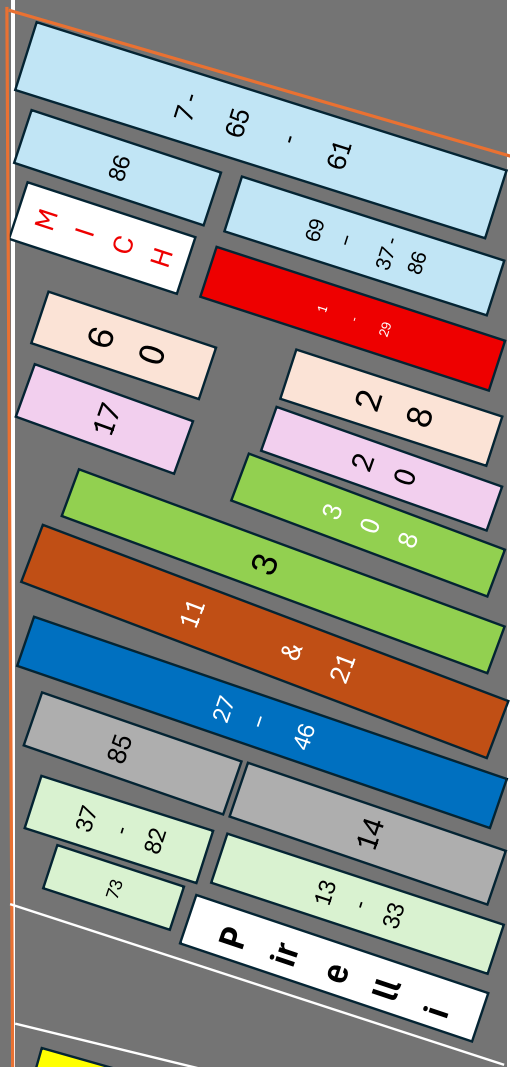

ASBK RD 5  
QUEENSLAND  
RACEWAY CARPORT /  
PADDOCK LAYOUT

ASBK OPS / RACE SEC.

ASBK PARC FERME

EMERGENCY LANE

28	supercars	
29		
30		
31		
32	ASBK TECHNICAL	
33		
34	B. BEATON / J. MAHAFFY	
35	T. TOPARIS / A. McDONALD	
36	C. HALLIDAY / A. SISSIS	
37	J. WATERS / H. VOIGHT	
38	J. SODERLAND / P. LINKENBAGH	
39	JJ. NAHLOUS / M. HAMOD	
40	C. DUNKER / J. LYTRAS	
41	B. PEARSON / L. DURNING	
42	M. JONES / M. STAUFFER	
43	G. ALLERTON / T. LYNCH	
44	A. WEST / J. FAVELLE	
45	M. EDWARDS / R. YANKO	
46	E. LESSON	PIRELLI
47	PIRELLI	

PIT LANE

RACE TRACK

- Outlines the MA2 insured area
- Boundary fence
- Into Parc Ferme
- Exit from Parc Ferme